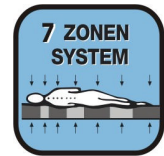

Mit Unterbezug versehen

Bezug:

Drell-Dessin: 687 DOPPELTUCH

Textilkennzeichnung: 100% Polyester

Beidseitig mit Klimafaser versteppt.

Abnehmbar durch 4-seitigen Reißverschluss, waschbar bis 60°C

Ideal für Hausstauballergiker geeignet.

Steppbild: Vielnadelsteppung

Boden: Ohne

Handgriffe: 4 Schlaufengriffe

Bauhöhe: Ca. 16 cm.

 **dormilux**

Qualität zum fairen Preis